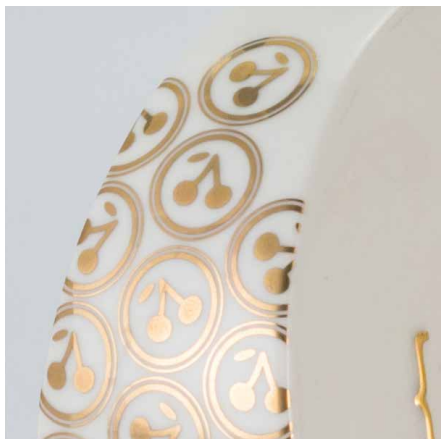

6cmx8cmx6cm/0.5cl

A n y a g a

PORCeLÁN

dugó : fa + pe

kiöntő mérete

15cmx20cmx7cm/0.5l

pohárka mérete

6cmx8cmx6cm/0.5cl