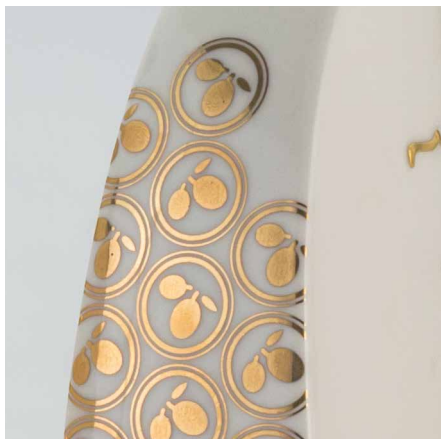

M a t e r i a l

PORCeLAIN

T-top cork: wood + pe
decanter size
12cmx26cmx7cm/0.5l
shot cup size
6cmx8cmx6cm/0.5cl